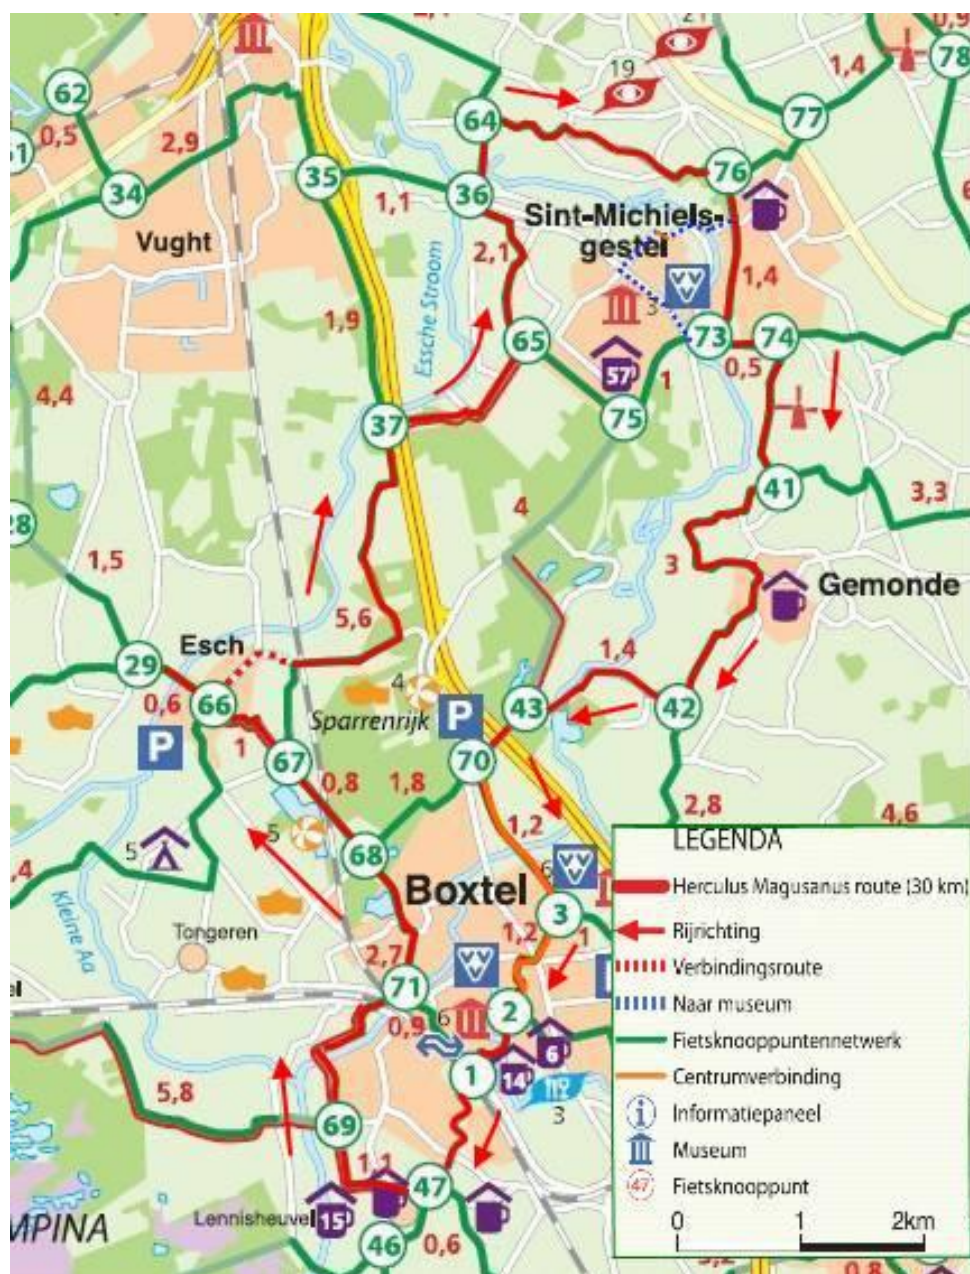

ERRATUM fietsroute Romeinen fietsroute (juni 2013)

Betreft: gemeente Sint-Michiëlsgestel, gemeente Haaren en gemeente Boxtel

Belangrijkste aanpassing: centrumverbindingen zijn omgezet in netwerkverbindingen met als gevolg toevoeging extra knooppunten.

Startpunt: Bezoekerscentrum De Groene Poort tevens Oertijdmuseum Boxtel, dit is knooppunt 70.

Knooppunten: 70-3-2-1-47-69-71-68-67-66-29-66-verbindingroute naar-37-65-36-64-76-73-74-41-42-43-70

Er zijn een aantal knooppunten toegevoegd aan de route, zie hieronder de wijzigingen.

Knooppunt 70 is het startpunt van de fietsroute.

Tussen knooppunt 43 en 47, zijn de knooppunten 70, 3, 2 en 1 toegevoegd.

Tussen knooppunt 69 en 68, is knooppunt 71 toegevoegd.

Tussen knooppunt 66 en 65, is knooppunt 37 toegevoegd.

Tussen knooppunt 64 en 65, is knooppunt 36 toegevoegd.

Tussen knooppunt 64 en 41, zijn de knooppunten 73, 74 en 76 toegevoegd.